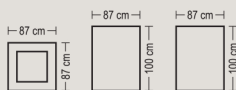

شبکه گسترده و منظم خدمات پس از فروش در سراسر ایران

- مطابق با استاندارد جدید کولرهای آبی، حافظ جان مصرف کننده
- پروانه یکپارچه، بدون لرزش و صدا
- ورق گالوانیزه وارداتی مقاوم در برابر اکسیداسیون
- ۲ سال گارانتی