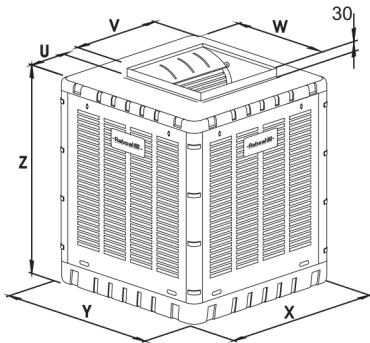

Models: AC58, AC48, AC38

ویژگی‌ها:

• سیستم آبرسانی

• پروانه یکپارچه

- مطابق با استاندارد جدید کولرهای آبی، حافظ جان مصرف‌کننده
 - مجهز به کلید محافظ جان
 - دارای چهار بدنه مشبک و در نتیجه افزایش بازده خنکی
 - طراحی شده برای مکان‌هایی با ورودی کانال کولر از طریق پنجره یا بالکن
 - صرفه جویی در کانال
 - اشغال فضای کمتر به دلیل قرارگیری دهانه خروجی در سقف کولر
 - نصب و سرویس آسان
 - پروانه یکپارچه، بدون لرزش و صدا، بالانس شده با دستگاه‌های تمام خودکار، موجب دوام بیشتر باتاقان‌ها و کولر
 - پوشال‌ها توسط دستگاه‌های اتوماتیک به صورت یکنواخت دوخته شده و باعث جریان و فیلتر بهتر هوا می‌شود.
 - پوشش رنگ پودری الکترواستاتیک
 - سپر محافظ موتور برای جلوگیری از ریختن آب
 - سیستم آبرسانی دقیق و تقسیم یکنواخت آب روی پوشال‌ها
- در نتیجه:
- افزایش بازده خنکی کولر
 - جلوگیری از ریختن آب روی الکتروموتور و سوختن آن
 - ۲ سال گارانتی

مشخصات پمپ			مشخصات موتور				توان مصرفی وات (w)	مقدار مصرف آب در ۲۰ و ۲۵°C رطوبت نسبی (lit/h)	قدرت خنک‌کنندگی به متر مکعب در شرایط متعادل	وزن (kg)	ابعاد (mm)						مدل		
ولت (V)	فرکانس (Hz)	فاز	قدرت (HP)	ولت (V)	فرکانس (Hz)	فاز					سرعت (HP)	U	V	W	Z	Y		X	
۲۲۰	۵۰	۱	۱/۶	۲۲۰	۵۰	۱	۲	۱/۳	۴۶۰	۲۵	۱۸۰	۴۷	۲۷۳	۳۵۰	۳۴۵	۸۵۰	۷۳۰	۷۳۰	AC38
۲۲۰	۵۰	۱	۱/۶	۲۲۰	۵۰	۱	۲	۱/۳	۵۷۰	۳۴	۲۷۰	۶۶/۵	۲۹۰	۴۸۸	۴۸۰	۱۰۰۰	۸۷۰	۸۷۰	AC48
۲۲۰	۵۰	۱	۱/۶	۲۲۰	۵۰	۱	۲	۱/۳	۶۱۰	۳۷	۳۲۰	۶۷/۵	۲۹۰	۴۸۸	۴۸۰	۱۰۰۰	۸۷۰	۸۷۰	AC58